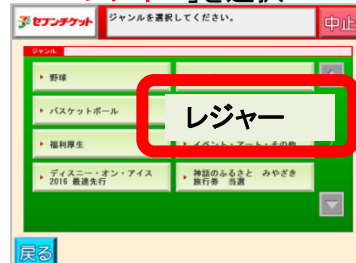

マリンワールド海の中道 特別割引のご案内

「マリンワールド海の中道」の入館券を下記の通り特別割引価格でご案内いたします。
この機会にぜひご利用くださいませ。

◇セブンイレブンで購入

	一般料金	特別割引料金
大人	2,500円	2,100円
小中学生	1,200円	1,000円
幼児(3歳～)	700円	600円

★有効期限 **2024.9.30(月)まで**

〔夜のすいぞくかん開催日も利用可能〕

★発売期間 **2024.7.31(水)まで**

〔期間をすぎると購入できなくなります〕

- ①2歳以下無料 ②消費税込 ③**取消・払戻不可**
④購入枚数は1回での操作で20枚までとなります。

購入方法 全国のセブンイレブンにて発売期間中に限り、特別割引でお買い求めできます。

購入手順 (セブンイレブン店内のマルチコピー機の画面を下記の手順に添って入力)

1.「チケット」を選択

2.「セブンチケット」を選択

3.「ファンクラブ・会員…」を選択

4.「レジャー」を選択

5.「マリンワールド海の中道」を選択

6.「佐賀県建設労働組合連合会」を選択

7.会員ID欄に「24207」を入力

8.券種ごとの「枚数」を入力

9.払込票の出力

- ・コピー機より払込票がプリントされました、**30分以内に店頭レジで代金をお支払いいただきチケットをお受け取りください。**
- ・お問い合わせ マリンワールド海の中道 営業部:三宅(ミヤケ)・牧山美(マキヤマ)
福岡市東区大字西戸崎18-28 ☎092-603-0400