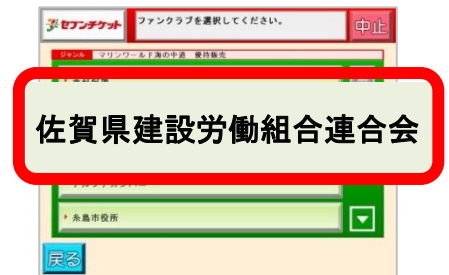

- ①2歳以下無料 ②2/5・6は休館日 ③**取消・払戻不可**
④購入枚数は1回での操作で20枚までとなります ⑤消費税込

購入方法 全国のセブンイレブンにて発売期間中に限り、特別割引でお買い求めできます。

購入手順 (セブンイレブン店内のマルチコピー機の画面を下記の手順に添って入力)

1.「チケット」を選択

2.「セブンチケット」を選択

3.「ファンクラブ・会員…」を選択

4.「レジャー」を選択

5.「マリンワールド海の中道」を選択

6.「佐賀県建設労働組合連合会」を選択

7.会員ID欄に「23107」を入力

8.券種ごとの「枚数」を入力

9.払込票の出力

- ・コピー機より払込票がプリントされました、**30分以内に店頭レジで代金をお支払いいただきチケットをお受け取りください。**
- ・お問い合わせ マリンワールド海の中道 営業部:三宅(ミヤケ)・有江(アリエ)
福岡市東区大字西戸崎18-28 ☎092-603-0400

◇Webで購入