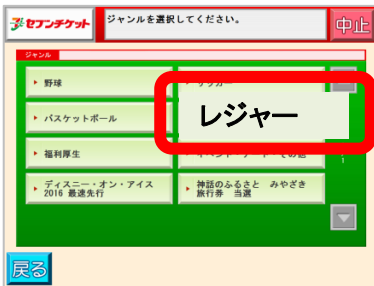

★発売期間 **2022.2.28(月)まで**  
〔期間をすぎると購入できなくなります〕

- ①2歳以下無料 ②2/7・8は休館 ③消費税込  
④購入枚数の制限はありませんが、一回の操作は20枚までとなります。  
⑤**取消・払戻不可** ⑥緊急事態宣言等による、期限の延長は行っておりません。  
※コロナ対策等につきましてはマリンワールド公式HPをご覧ください。

購入方法 (セブンイレブンのみでの取り扱いとなります)

- ・全国のセブンイレブンにて発売期間中に限り、特別割引でお買い求めできます。

購入手順 (セブンイレブン店内のマルチコピー機の画面を下記の手順に添って入力)

1. 「チケット」を選択

2. 「セブンチケット」を選択

3. 「ファンクラブ・会員…」を選択

4. 「レジャー」を選択

5. 「マリンワールド海の中道」を選択

6. 佐賀県建設労働組合連合会」を選択

7. 「会員ID 20113」を入力

8. 券種ごとの「枚数」を入力

9. 払込票の出力

- ・コピー機より払込票がプリントされましたら、**30分以内に店頭レジで代金をお支払いいただきチケットをお受け取りください。**
- ・お問い合わせ マリンワールド海の中道 営業部: 三宅(ミヤケ)・有江(アリエ) 福岡市東区大字西戸崎18-28 ☎092-603-0400

・休館日: 2/7・8