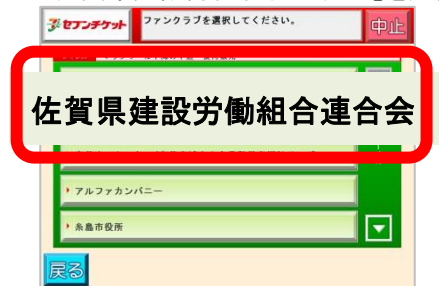

★発売期間 **2022.2.28(月)まで**  
〔期間をすぎると購入できなくなります〕

- ①2歳以下無料 ②2/7・8は休館 ③消費税込  
④購入枚数の制限はありませんが、一回の操作は20枚までとなります。  
⑤**取消・払戻不可** ⑥緊急事態宣言等による、期限の延長は行っておりません。  
※コロナ対策等につきましてはマリンワールド公式HPをご覧ください。

購入方法 (セブンイレブンのみでの取り扱いとなります)

- ・全国のセブンイレブンにて発売期間中に限り、特別割引でお買い求めできます。

購入手順 (セブンイレブン店内のマルチコピー機の画面を下記の手順に添って入力)

1. 「チケット」を選択

2. 「セブンチケット」を選択

3. 「ファンクラブ・会員…」を選択

4. 「レジャー」を選択

5. 「マリンワールド海の中道」を選択

6. 佐賀県建設労働組合連合会」を選択