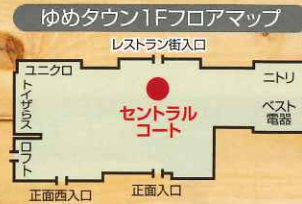

JAS製材品利用 室内用木製 耐震シェルター 展示・相談会

耐震・リフォームをお考えの方、 是非ご相談下さい!

室内用耐震シェルターは、良質の県産木材と耐震用金具、構造用合板を使い、在来工法で組み立てた頑丈な「ボックス」型。寝室など既存の部屋の中に頑丈な部屋を造ることで、大地震の一次災害である家屋の倒壊から家族の生命を守ります。

大地震が心配な方、耐震改修を検討中の方は、是非ご相談下さい。

10/19(土) ①12:00~
②15:00~

FM佐賀公開録音

圧倒的な歌唱力と、比類ない歌声。
今、一番泣ける歌声として大注目!