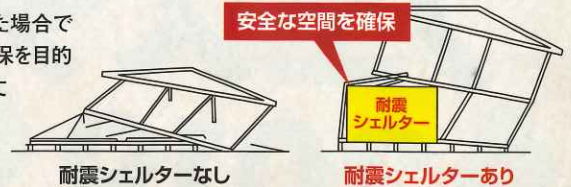

## 室内用木製 耐震シェルター

地震によって家屋が倒壊した場合でも、局所的な安全空間の確保を目的として室内に設置する、頑丈で大きな箱です。