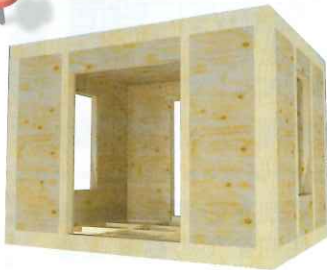

JAS製材品利用 室内用木製 耐震シェルター 展示・相談会

耐震・リフォームをお考えの方、 是非ご相談下さい!

室内用耐震シェルターは、良質の県産木材と耐震用金具、構造用合板を使い、在来工法で組み立てた頑丈な「ボックス」型。寝室など既存の部屋の中に頑丈な部屋を造ることで、大地震の一次災害である家屋の倒壊から家族の生命を守ります。

大地震が心配な方、耐震改修を検討中の方は、是非ご相談下さい。

10/19(土) ①12:00~
②15:00~

FM佐賀公開録音

圧倒的な歌唱力と、比類ない歌声。
今、一番泣ける歌声として大注目!