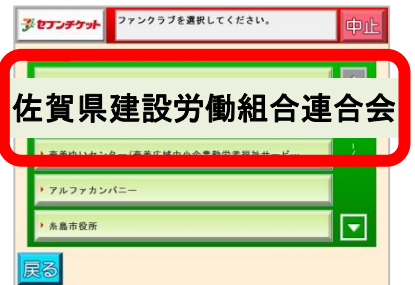

- ・全国のセブンイレブンにて発売期間中に限り、特別割引でお買い求めできます。

購入手順 (セブンイレブン店内のマルチコピー機の画面を下記の手順に添って入力)

1.「チケット」を選択

2.「セブンチケット」を選択

3.「ファンクラブ・会員…」を選択

4.「レジャー」を選択

5.「マリワールド海の中道」を選択

6.「佐賀県建設労働組合連合会」を選択