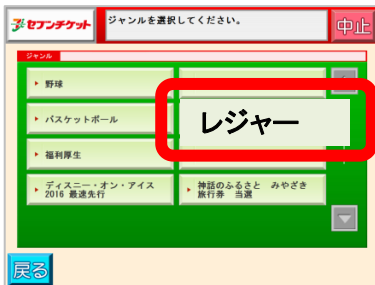

★有効期限 **ご購入から3ヶ月間**  
〔夜のすいぞくかん開催日も利用可能〕

★発売期間 **2021.3.31(水)まで**  
〔期間をすぎると購入できなくなります〕

- ①2歳以下無料 ②2/1・2は休館 ③消費税込  
④購入枚数の制限はありませんが、一回の操作は20枚までとなります。

⑤**取消・払戻不可**

※コロナ対策等につきましてはマリワールド公式HPをご覧ください。

購入方法 (セブンイレブンのみでの取り扱いとなります)

- ・全国のセブンイレブンにて発売期間中に限り、特別割引でお買い求めできます。

購入手順 (セブンイレブン店内のマルチコピー機の画面を下記の手順に添って入力)

1.「チケット」を選択

2.「セブンチケット」を選択

3.「ファンクラブ・会員…」を選択

4.「レジャー」を選択

5.「マリワールド海の中道」を選択

6.「佐賀県建設労働組合連合会」を選択

7.「会員ID 20022」を入力

8.券種ごとの「枚数」を入力

9.払込票の出力

- ・コピー機より払込票がプリントされましたら、30分以内に店頭レジで代金をお支払いいただきチケットをお受け取りください。お受け取り後から**3ヶ月間**がチケットの有効期限です。・休館日：2/1・2
- ・お問い合わせ マリワールド海の中道 営業部：家入(イエイリ)・有江(アリエ)  
福岡市東区大字西戸崎18-28 ☎092-603-0400