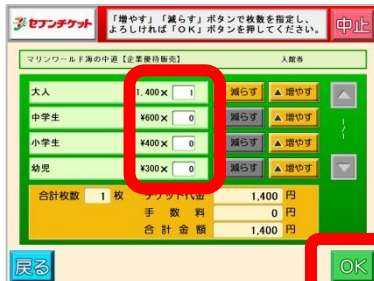

★有効期限 **ご購入から3ヶ月間**  
〔夜のすいぞくかん開催日も利用可能〕

★発売期間 **2021.3.31(水)まで**  
〔期間をすぎると購入できなくなります〕

- ①2歳以下無料 ②2/1・2は休館 ③消費税込  
④購入枚数の制限はありませんが、一回の操作は20枚までとなります。

⑤**取消・払戻不可**

※コロナ対策等につきましてはマリワールド公式HPをご覧ください。

購入方法 (セブンイレブンのみでの取り扱いとなります)

- ・全国のセブンイレブンにて発売期間中に限り、特別割引でお買い求めできます。

購入手順 (セブンイレブン店内のマルチコピー機の画面を下記の手順に添って入力)

1.「チケット」を選択

2.「セブンチケット」を選択

3.「ファンクラブ・会員…」を選択

4.「レジャー」を選択

5.「マリワールド海の中道」を選択

6.「佐賀県建設労働組合連合会」を選択

7.「会員ID 20022」を入力

8.券種ごとの「枚数」を入力

9.払込票の出力

- ・コピー機より払込票がプリントされましたら、30分以内に店頭レジで代金をお支払いいただきチケットをお受け取りください。お受け取り後から**3ヶ月間**がチケットの有効期限です。・休館日：2/1・2
- ・お問い合わせ マリワールド海の中道 営業部：家入(イエイリ)・有江(アリエ)  
福岡市東区大字西戸崎18-28 ☎092-603-0400